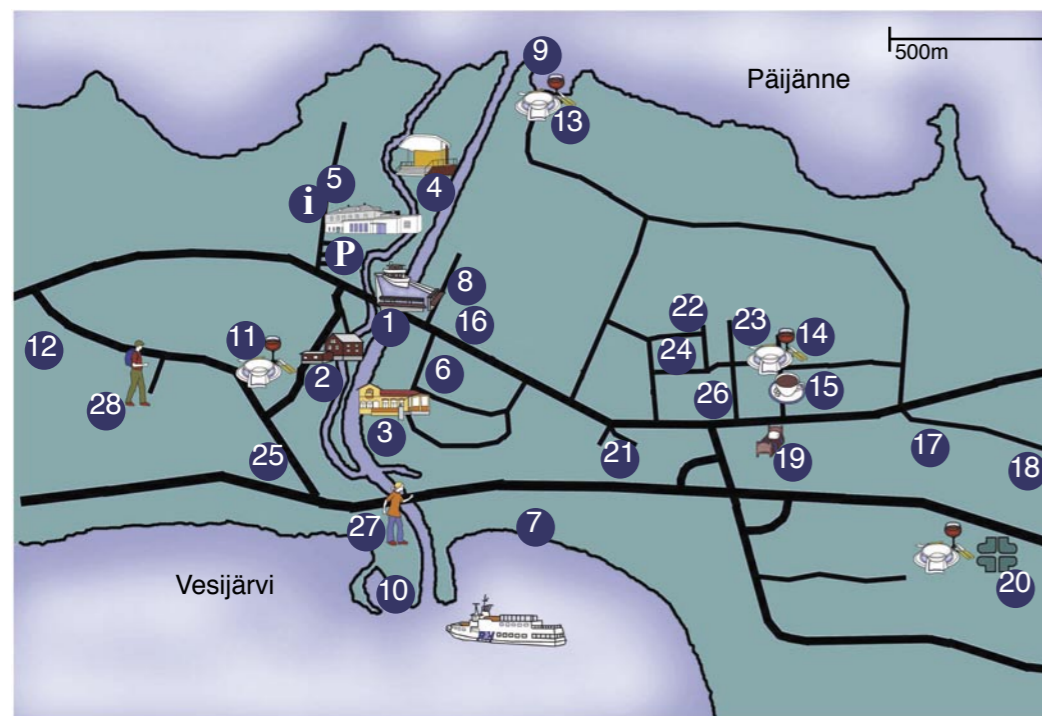

ASIKKALA VÄÄKSY

1 2 3 4 5 km

- | | |
|---------------------------------------|------------------------------------|
| 1 Vääksyn kanava | 14 Ravintola Kultainen Ankkuri |
| 2 Vesimylly museo | 15 Cafe Sara |
| 3 Danielson- Kalmarin huvila | 16 Kanavan kahvila |
| 4 Toivo Kärki- lava | 17 Kanavan kotileipomo |
| 5 Päijännetalo | 18 Outin Muotipuoti |
| 6 Lasten liikennepuisto | 19 Mikkolan retkeilymaja |
| 7 Kalmarin uimaranta | 20 Hotelli Tallukka |
| 8 Taidevintti | 21 Sairaala |
| 9 Kanalahden vierassatama | 22 Apteekki |
| 10 Kanavaniemen vene- ja laivalaituri | 23 Posti |
| 11 Ravintola Impivaara | 24 Alko |
| 12 Jäähalli | 25 Linja- auto asema |
| 13 Ravintola Majakka paviljonki | 26 Taksi |
| | 27 Kävelykierros Vääksyn kanavalla |
| | 28 Aurinko-ilves yhdysreitin lähtö |

- | | | |
|--------------------------------------|---------------------------------|--------------------------|
| 1 Asikkalan kirkko | 12 Pasolanvuoren kävelyreitistö | 23 Urajärven lomakylä |
| 2 Kalkkisten kirkko | 13 Päijänteiden kansallispuisto | 24 Iso-Naappilan Loma Ky |
| 3 Kalkkisten koski | 14 Jenkkapirtti | 25 Lammasojan Lomamökit |
| 4 Kalkkisten kanava | 15 Vesivehmaan lentokenttä | 26 Marttilan tila |
| 5 Asikkalan kotiseutumuseo | 16 Tuohimestarin tupa | 27 Salonsaaren lomakylä |
| 6 Päijänne Instituutti, Kesähostelli | 17 Antin Juhlatalo | 28 Pihamaan mansikkatila |
| 7 Pellava Joen torppa | 18 Iso-Tiirikan tila, ratsastus | 29 Ravintola Reimari |
| 8 Tupalan talomuseo | 19 Hoimelan tila | 30 Hotelli Tallukka |
| 9 Pasolanvuoren laavut | 20 Lehmonkärjen mökit | 31 Neste Körri |
| 10 Aurinko-Ilves yhdysreitti | 22 Pätiälän mökit | 32 Urajärven kartano |
| 11 Aurinkovuoren laavu | 21 Niemimäen mökit | 33 Näkötorni |