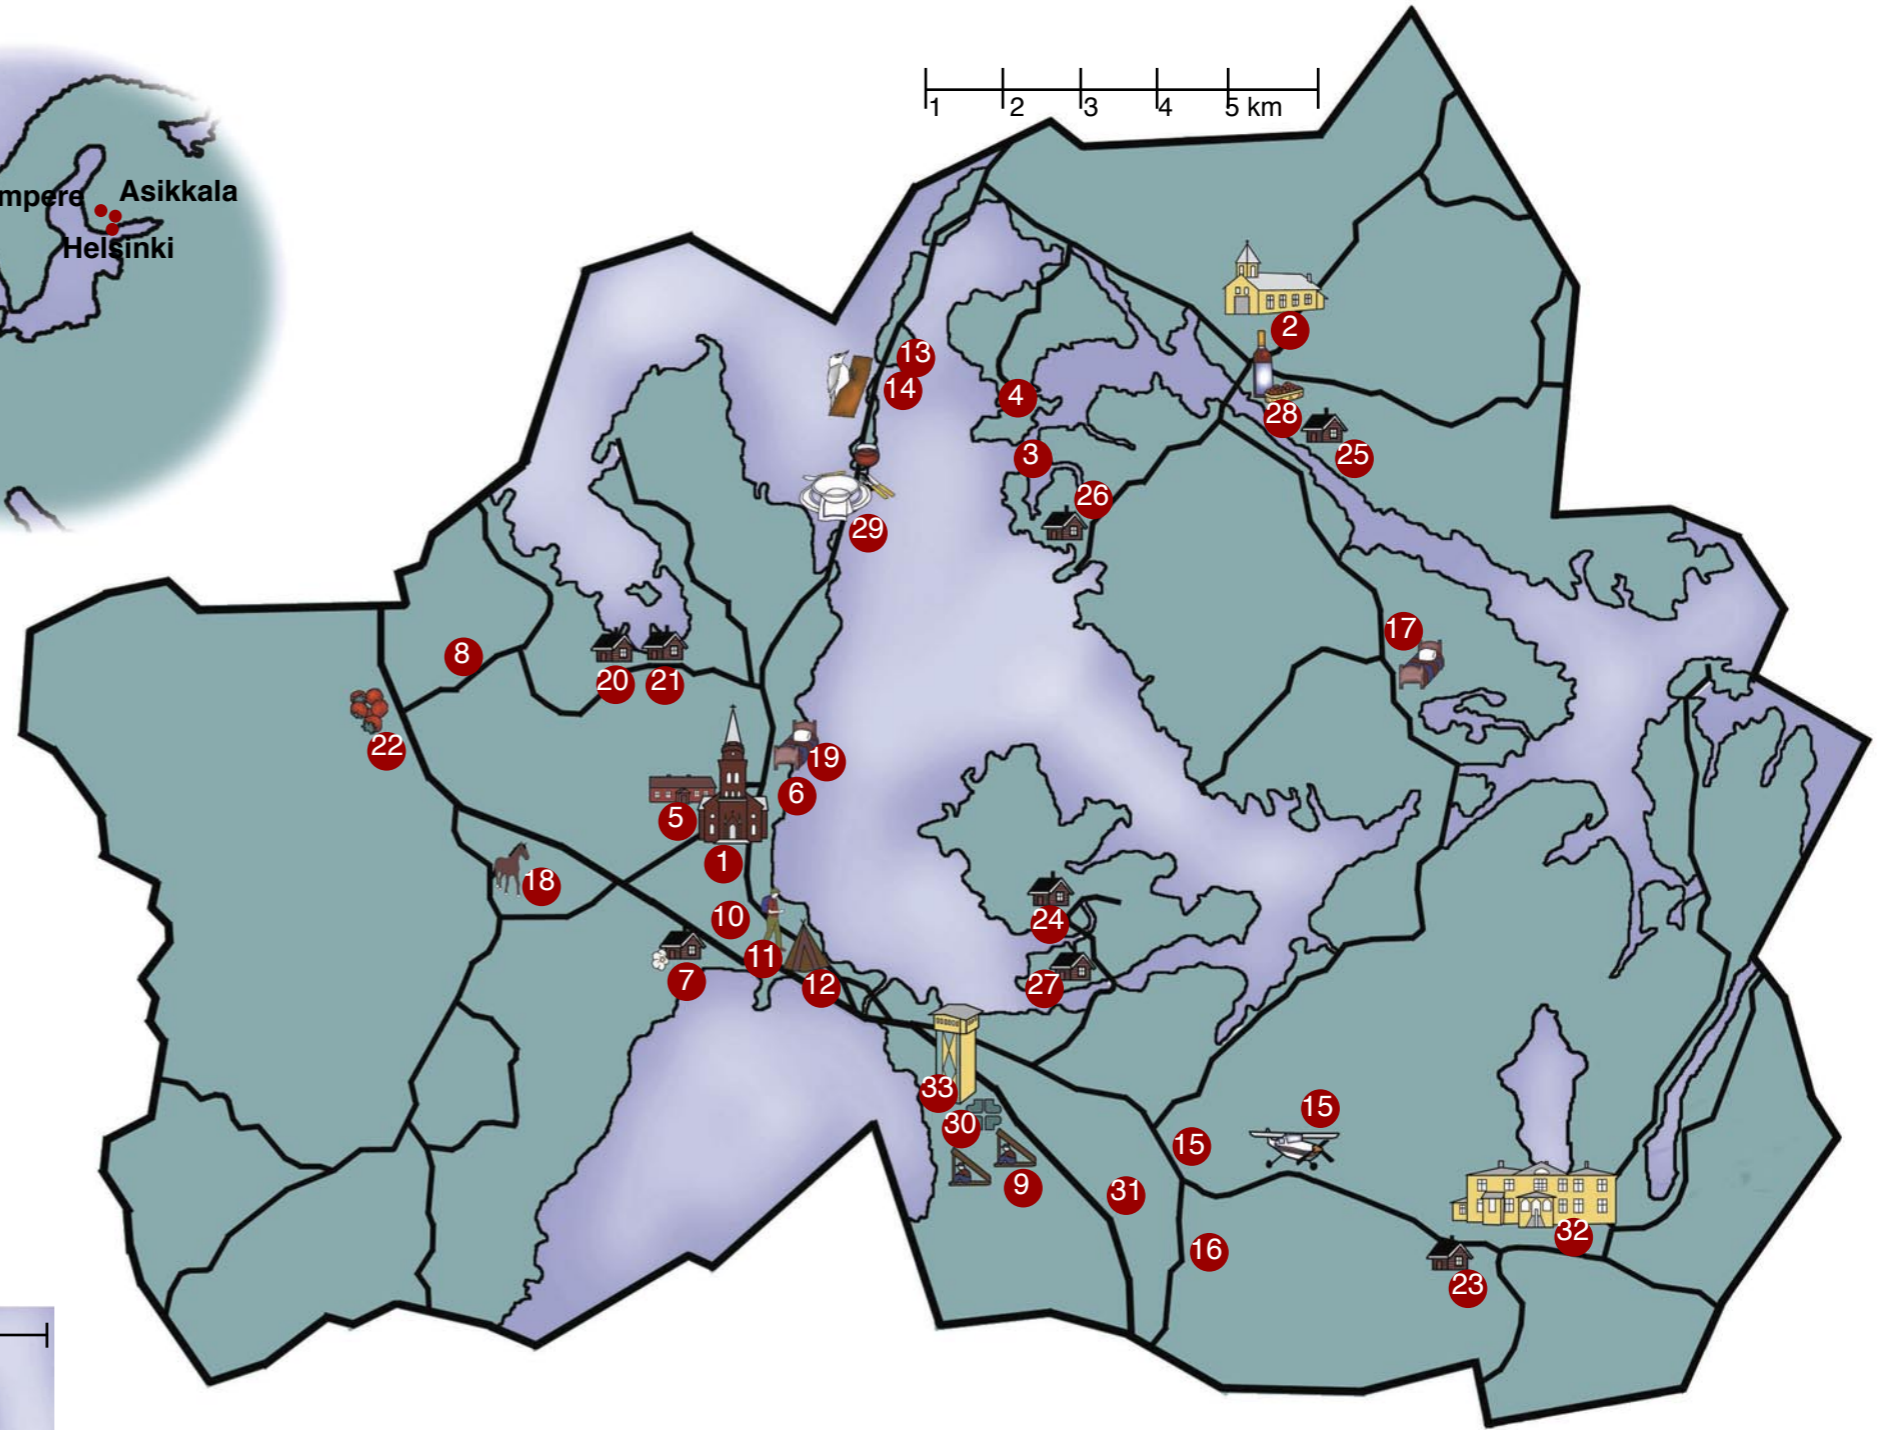

ASIKKALA VÄÄKSY

1 2 3 4 5 km

- | | |
|---------------------------------------|------------------------------------|
| 1 Vääksyn kanava | 14 Ravintola Kultainen Ankkuri |
| 2 Vesimylly museo | 15 Cafe Sara |
| 3 Danielson- Kalmarin huvila | 16 Kanavan kahvila |
| 4 Toivo Kärki- lava | 17 Kanavan kotileipomo |
| 5 Päijännetalo | 18 Outin Muotipuoti |
| 6 Lasten liikennepuisto | 19 Mikkolan retkeilymaja |
| 7 Kalmarin uimaranta | 20 Hotelli Tallukka |
| 8 Taidevintti | 21 Sairaala |
| 9 Kanalahden vierassatama | 22 Apteekki |
| 10 Kanavaniemen vene- ja laivalaituri | 23 Posti |
| 11 Ravintola Impivaara | 24 Alko |
| 12 Jäähalli | 25 Linja- auto asema |
| 13 Ravintola Majakka paviljonki | 26 Taksi |
| | 27 Kävelykierros Vääksyn kanavalla |
| | 28 Aurinko-ilves yhdysreitin lähtö |

- | | | |
|--------------------------------------|---------------------------------|--------------------------|
| 1 Asikkalan kirkko | 12 Pasolanvuoren kävelyreitistö | 23 Urajärven lomakylä |
| 2 Kalkkisten kirkko | 13 Päijänteiden kansallispuisto | 24 Iso-Naappilan Loma Ky |
| 3 Kalkkisten koski | 14 Jenkkapirtti | 25 Lammasojan Lomamökit |
| 4 Kalkkisten kanava | 15 Vesivehmaan lentokenttä | 26 Marttilan tila |
| 5 Asikkalan kotiseutumuseo | 16 Tuohimestarin tupa | 27 Salonsaaren lomakylä |
| 6 Päijänne Instituutti, Kesähostelli | 17 Antin Juhlatalo | 28 Pihamaan mansikkatila |
| 7 Pellava Joen torppa | 18 Iso-Tiirikan tila, ratsastus | 29 Ravintola Reimari |
| 8 Tupalan talomuseo | 19 Hoimelan tila | 30 Hotelli Tallukka |
| 9 Pasolanvuoren laavut | 20 Lehmonkärjen mökit | 31 Neste Körri |
| 10 Aurinko-Ilves yhdysreitti | 22 Pätiälän mökit | 32 Urajärven kartano |
| 11 Aurinkovuoren laavu | 21 Niemimäen mökit | 33 Näkötorni |